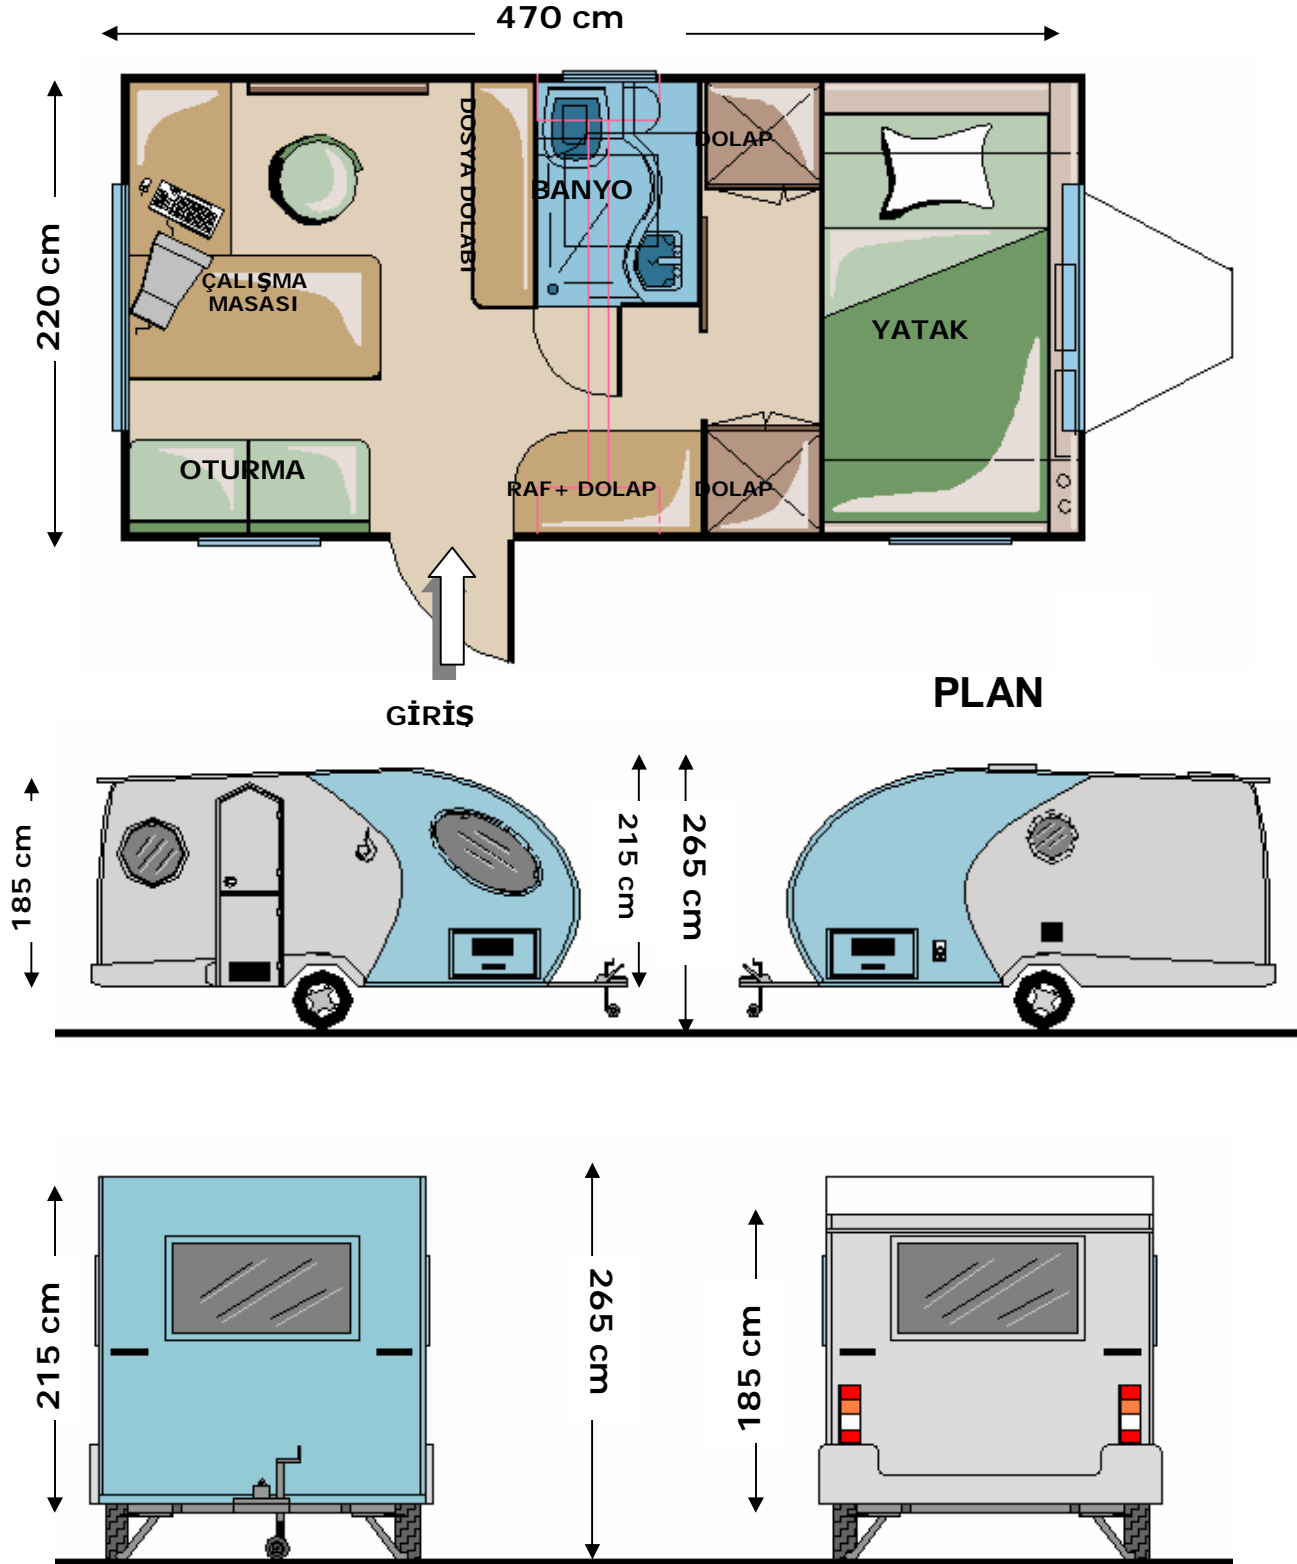

SOYKAR 450 EV-OFİS MODEL KARAVAN:

CARAVANS – TRAILERS – CONTAINERS

SOYKAR 450 EV-OFİS MODEL KARAVAN:

Model : SOYKAR KARAVAN

Ölçüler : 470cm dış gövde uzunluk x 230 cm dış gövde en

Yerden yükseklik : 265 cm
Max. Dış gövde yüksekliği : 215 cm
Min. Dış gövde yüksekliği : 160 cm

Özellikler : Araç ile çekilebilir

Şase uzunluk	: 450 cm	Çamurluk	: İçeri gömülmeli, sac
Frenli kafa ile beraber uzunluk	: 530 cm	Tampon	: 3 adet, Fiberglass, soykar 450 model
Dış en (tamponlar ile beraber)	: 220 cm	Sigorta kutusu	: 1 adet- sigortalı
Karavan içi en	: 210 cm	Tv girişi ve telefon girişi	: 1 adet
Yerden yükseklik	: 265 cm	Priz	: 4 adet- 220 V
Karavan içi yükseklik	: 210- 185 cm	Klima	: Isıtma -soğutma
Boş ağırlık	: 875 kg		
Dingil	: Amortisörlü torsiyon		
Şase	: Çelik profil karkas		
Fren mekanizması	: Var		
Kasa	: Çelik kutu profil karkas	Teslim Yeri	: Fabrika teslim/ ANKARA
İzolasyon	: polüretan köpük		
İç- Dış gövde kaplama	: Fiberglass- yekpare		
Yatma kapasitesi	: 1 kişi		
Banyo tuvalet kabini	: 1 adet- Mobil tip- fiberglass kabin		
Batarya	: 1 adet- duş-lavabo kombine		
Çalışma masası	: Bilgisayar masası, etajerli		
Dosya dolabı	: 1 adet		
Sıcak su	: Dış bağlantılı		
Temiz su	: Dış bağlantılı		
Atık su	: Dış bağlantılı		
Bagaj	: Var		
Yatak odası	: 1 adet		
Giysi dolabı	: 2 adet		
Kaldırma ayakları	: 4 adet- krikolu		
Temiz su girişi	: 1 adet		
220 V elektrik girişi	: 1 adet		
Elektrik sistemi	: 220 V Dış bağlantılı		
Açılabilir pencere sayısı	: 2 adet		
Tavan havalandırma kapağı	: 2 adet		
Taban kaplama	: Vilnex		
Çekici araç motor hacmi:	1600 cc ve üzeri		
Pencere sayısı	: 4 adet		
Pencereler	: 4 mm havalı otocam- Soykar 450 model		
Boya	: Akrilik astar, akrilik boya		