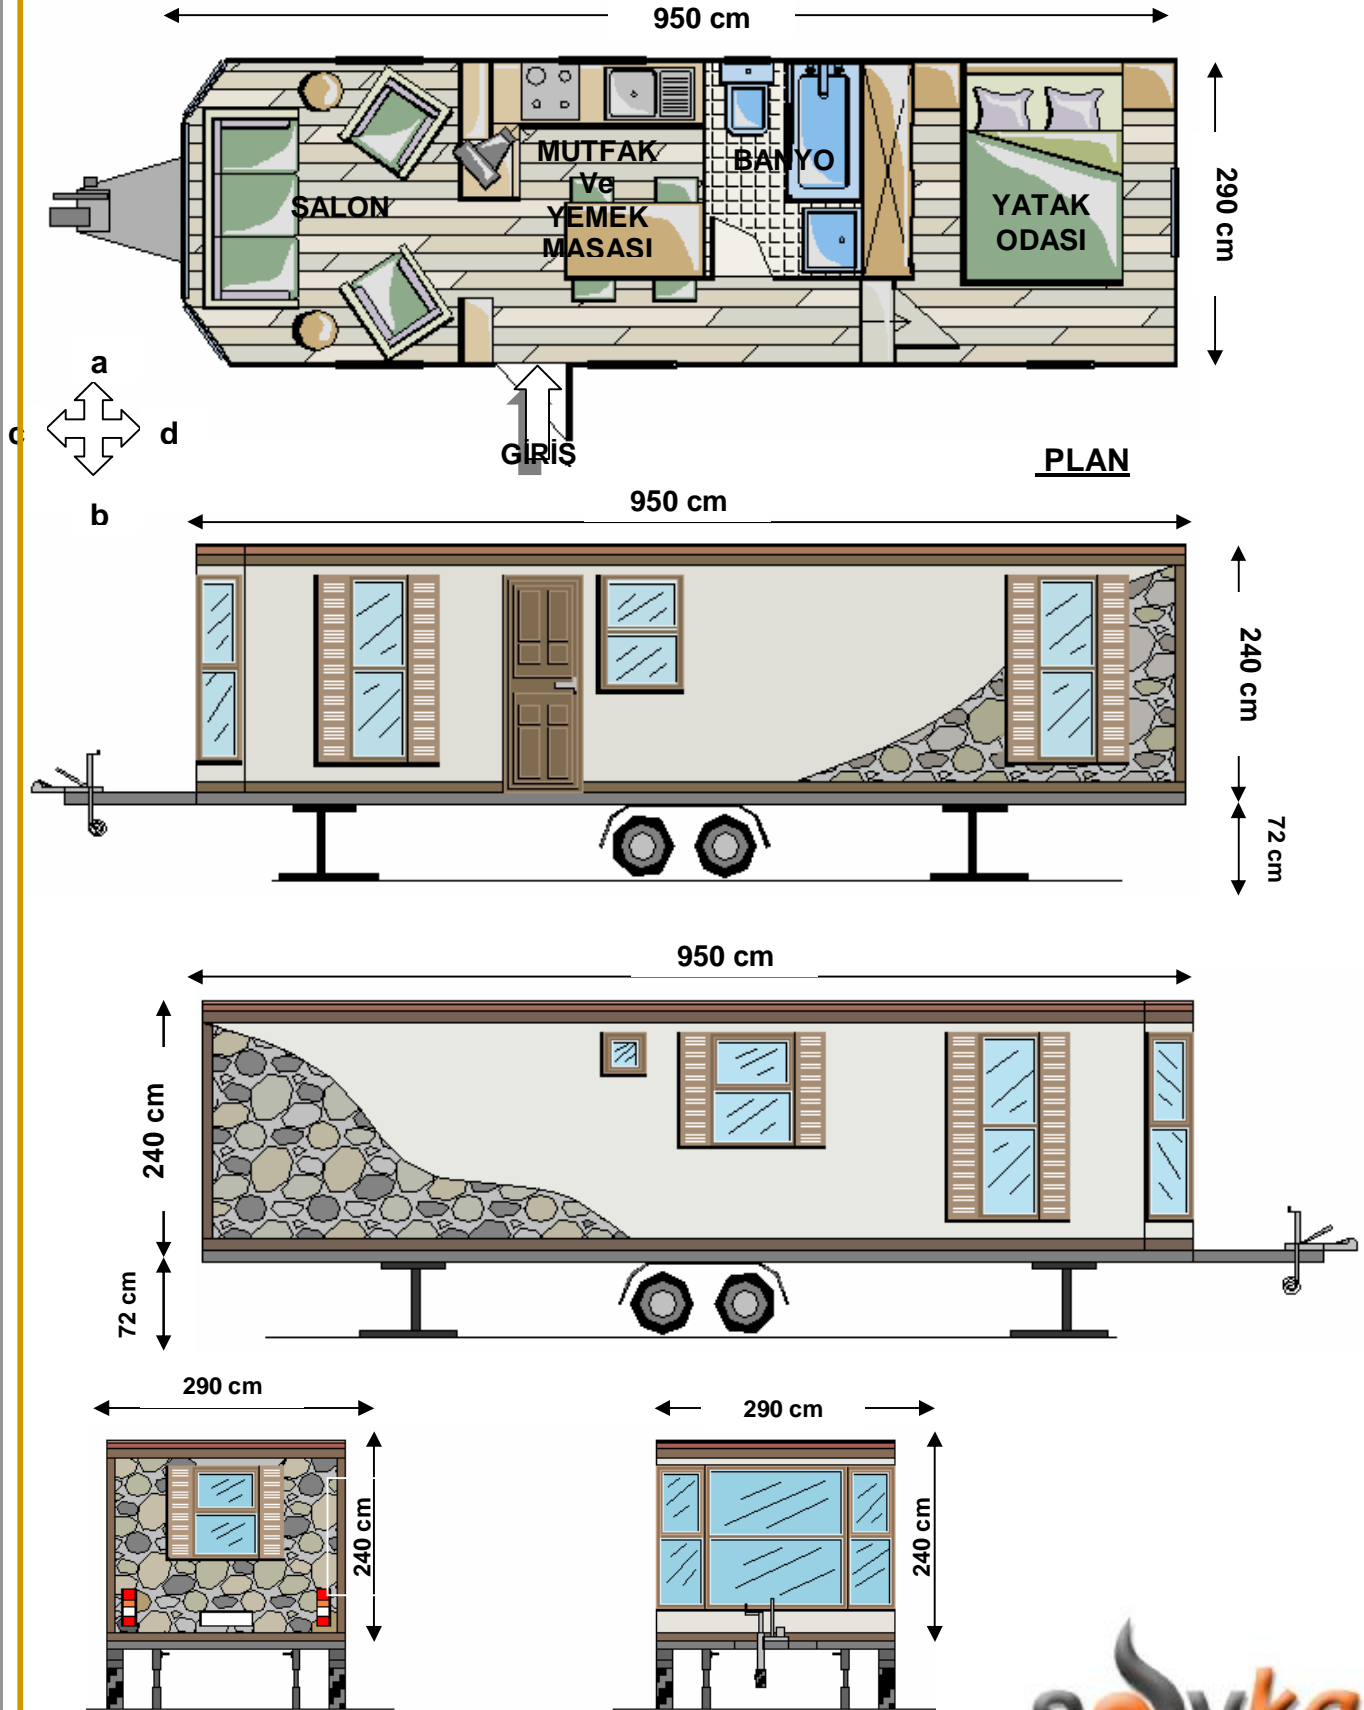

SOYKAR "V.I.P MOBİL EV" :

SOYKAR “ V.I.P. MOBİL EV”:

Model : SOYKAR MOBİL EV

Ölçüler : 9500mm uzunluk x 2900mm genişlik x 2400mm yükseklik (dış gövde)

Özellikler : Çelik kutu profil kasa konstrüksiyonlu, 2 adet frensiz römork dingilli, mono blok fiberglass dış gövde yüzey kaplamalı, dış gövde üzeri boya ve dekoratif dış yüzey kaplaması ile desen çalışmalı, yatak odasında 140cm x 190cm çift kişilik yatak, gömme giysi dolabı ve etajerleri olan, salonunda 1 adet 3 kişilik kanepeler ile 2 adet tek kişilik koltuk, sehbarı, medya ve kitaplık dolabı bulunan, mutfak alanında mutfak tezgahı, alt-üst dolaplar evye ve 4 kişilik yemek masası olan, karayollarına uygun, tır ile çekilebilir ölçülere sahip, kuvetli, duşakabinli banyosu olan, ahşap desenli ve renkli, sineklikli PVC kapı ve pencereli, vestiyerli , 2 adet klimalı, ev tipi, Muğla evleri dış görünüşüne uygun Soykar “V.İ.P Mobil Ev” treyler.