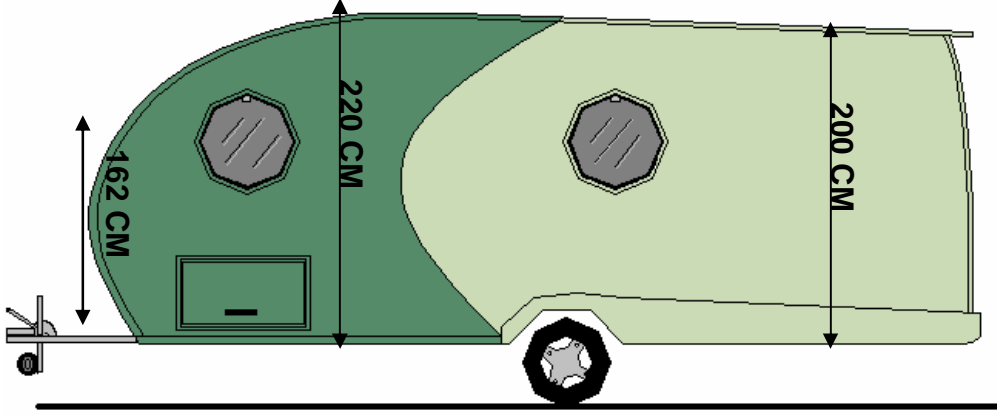

KARAVAN GÖRÜNÜŞLÜ "MOBİL EV" KONA KLAMA:

KARAVAN GÖRÜNÜŞLÜ "MOBİL EV" KONAKLAMA:

b- GÖRÜNÜŞÜ

a- GÖRÜNÜŞÜ

d- GÖRÜNÜŞÜ

c- GÖRÜNÜŞÜ

KARAVAN GÖRÜNÜŞLÜ “MOBİL EV” KONAKLAMA:

Model : SOYKAR MOBİL EV

Ölçüler : 600 cm dış gövde uzunluk x 240 cm dış gövde en

Yerden yükseklik : 260 cm

Max. Dış gövde yüksekliği : 220 cm

Min. Dış gövde yüksekliği : 162 cm

Özellikler : Soykar 570 dış görünümüne sahip, Çelik kuşak kasalı, fiberglass dış gövde, Mdf iç gövde kaplamalı, Sabit tip banyoya sahip, 2 çocuk ve 2 yetişkin yatma kapasiteli, Minibar alanı, giysi dolabı olan, Soykar 570 model, yuvarlak yan ve bombeli ön camlı, füme renk havallı otocamı olan, otel tipi karavan görünümüne sahip mobil ev”. Soykar 570 den daha uzun ve geniş kullanılan malzemeler ise ağırlık kaygısı gözetmeksizin seçilen kaplamalı mobilya malzemeleridir. **Araç ile uzun mesafe çekilemez.** Kamyon ile taşınacaktır.

Şase uzunluk	: 570 cm
Frenli kafa ile beraber uzunluk	: 660 cm
Dış en (tamponlar ile beraber)	: 230 cm
Karavan içi en	: 220 cm
Yerden itibaren yükseklik	: 260 cm
Karavan içi yükseklik	: 215- 195 cm
Dingil	: Amortisörlü torsiyon- 1 adet
Şase	: Çelik profil karkas
Fren mekanizması	: Var
Kasa	: Çelik kutu profil karkas
İzolasyon	: polüretan köpük
Dış gövde kaplama	: Fiberglass- yekpare
İç gövde kaplama	: MDF lam- ahşap
Yatma kapasitesi	: 4 kişi
Pissu tesisatı	:Dış Bağlantılı
Temiz su tesisatı	:Dış Bağlantılı
Banyo tuvalet kabini	: 1 adet- Sabit tip- Fiberglass duvar, seramik yer, klozet- lavabo-duşakabin
Batarya	: 2 adet- lavabo ve duş
Seramik lavabo	: 1 adet
Seramik klozet	: 1 adet
Duş teknesi	: Akriik- 1adet
Duşakabin	: 1 adet
Islak zemin kaplama	: Seramik
Taban kaplama	: Laminant parke
Oturma alanı	: 4 kişilik- 2 kişilik yatak olabilen, Çok fonksiyonlu
Giysi Dolabı	: Var
Ara bölme	: Var
Klima	: 1 adet
Bagaj	: Var
Yatak odası	: 1 adet- çift kişilik yatak
Etajer	: 2 adet
Servis alanı	: Minibar için dolap
Kaldırma ayakları	: 6 adet- krikolu