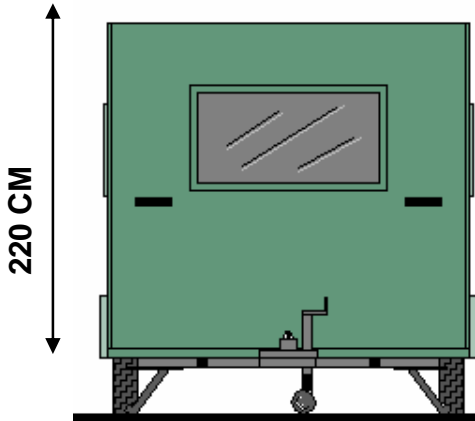

KARAVAN GÖRÜNÜŞLÜ "MOBİL EV" KONA KLAMA:

KARAVAN GÖRÜNÜŞLÜ "MOBİL EV" KONAKLAMA:

b- GÖRÜNÜŞÜ

a- GÖRÜNÜŞÜ

d- GÖRÜNÜŞÜ

c- GÖRÜNÜŞÜ

KARAVAN GÖRÜNÜŞLÜ “MOBİL EV” KONAKLAMA:

Model : SOYKAR MOBİL EV

Ölçüler : 600 cm dış gövde uzunluk x 240 cm dış gövde en

Yerden yükseklik : 260 cm

Max. Dış gövde yüksekliği : 220 cm

Min. Dış gövde yüksekliği : 162 cm

Özellikler : Soykar 570 dış görünümüne sahip, Çelik kuşak kasalı, fiberglass dış gövde, Mdf iç gövde kaplamalı, Sabit tip banyoya sahip, 2 çocuk ve 2 yetişkin yatma kapasiteli, Minibar alanı, giysi dolabı olan, Soykar 570 model, yuvarlak yan ve bombeli ön camlı, füme renk havallı otocamı olan, otel tipi karavan görünümüne sahip mobil ev”. Soykar 570 den daha uzun ve geniş kullanılan malzemeler ise ağırlık kaygısı gözetmeksizin seçilen kaplamalı mobilya malzemeleridir. **Araç ile uzun mesafe çekilemez.** Kamyon ile taşınacaktır.

Şase uzunluk	: 570 cm
Frenli kafa ile beraber uzunluk	: 660 cm
Dış en (tamponlar ile beraber)	: 230 cm
Karavan içi en	: 220 cm
Yerden itibaren yükseklik	: 260 cm
Karavan içi yükseklik	: 215- 195 cm
Dingil	: Amortisörlü torsiyon- 1 adet
Şase	: Çelik profil karkas
Fren mekanizması	: Var
Kasa	: Çelik kutu profil karkas
İzolasyon	: polüretan köpük
Dış gövde kaplama	: Fiberglass- yekpare
İç gövde kaplama	: MDF lam- ahşap
Yatma kapasitesi	: 4 kişi
Pissu tesisatı	:Dış Bağlantılı
Temiz su tesisatı	:Dış Bağlantılı
Banyo tuvalet kabini	: 1 adet- Sabit tip- Fiberglass duvar, seramik yer, klozet- lavabo-duşakabin
Batarya	: 2 adet- lavabo ve duş
Seramik lavabo	: 1 adet
Seramik klozet	: 1 adet
Duş teknesi	: Akriik- 1adet
Duşakabin	: 1 adet
Islak zemin kaplama	: Seramik
Taban kaplama	: Laminant parke
Oturma alanı	: 4 kişilik- 2 kişilik yatak olabilen, Çok fonksiyonlu
Giysi Dolabı	: Var
Ara bölme	: Var
Klima	: 1 adet
Bagaj	: Var
Yatak odası	: 1 adet- çift kişilik yatak
Etajer	: 2 adet
Servis alanı	: Minibar için dolap
Kaldırma ayakları	: 6 adet- krikolu