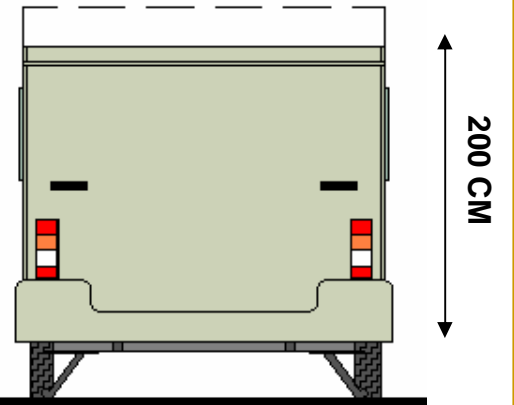

KARAVAN GÖRÜNÜŞLÜ "MOBİL EV" KONA KLAMA:

KARAVAN GÖRÜNÜŞLÜ "MOBİL EV" KONAKLAMA:

b- GÖRÜNÜŞÜ

a- GÖRÜNÜŞÜ

d- GÖRÜNÜŞÜ

c- GÖRÜNÜŞÜ

KARAVAN GÖRÜNÜŞLÜ “MOBİL EV” KONAKLAMA:

Model : SOYKAR MOBİL EV

Ölçüler : 600 cm dış gövde uzunluk x 240 cm dış gövde en

Yerden yükseklik : 260 cm

Max. Dış gövde yüksekliği : 220 cm

Min. Dış gövde yüksekliği : 162 cm

Özellikler : Soykar 570 dış görünümüne sahip, Çelik kuşak kasalı, fiberglass dış gövde, Mdf iç gövde kaplamalı, Sabit tip banyoya sahip, 2 çocuk ve 2 yetişkin yatma kapasiteli, Minibar alanı, giysi dolabı olan, Soykar 570 model, yuvarlak yan ve bombeli ön camlı, füme renk havallı otocamı olan, otel tipi karavan görünümüne sahip mobil ev”. Soykar 570 den daha uzun ve geniş kullanılan malzemeler ise ağırlık kaygısı gözetmeksizin seçilen kaplamalı mobilya malzemeleridir. **Araç ile uzun mesafe çekilemez.** Kamyon ile taşınacaktır.

Şase uzunluk	: 570 cm
Frenli kafa ile beraber uzunluk	: 660 cm
Dış en (tamponlar ile beraber)	: 230 cm
Karavan içi en	: 220 cm
Yerden itibaren yükseklik	: 260 cm
Karavan içi yükseklik	: 215- 195 cm
Dingil	: Amortisörlü torsiyon- 1 adet
Şase	: Çelik profil karkas
Fren mekanizması	: Var
Kasa	: Çelik kutu profil karkas
İzolasyon	: polüretan köpük
Dış gövde kaplama	: Fiberglass- yekpare
İç gövde kaplama	: MDF lam- ahşap
Yatma kapasitesi	: 4 kişi
Pissu tesisatı	:Dış Bağlantılı
Temiz su tesisatı	:Dış Bağlantılı
Banyo tuvalet kabini	: 1 adet- Sabit tip- Fiberglass duvar, seramik yer, klozet- lavabo-duşakabin
Batarya	: 2 adet- lavabo ve duş
Seramik lavabo	: 1 adet
Seramik klozet	: 1 adet
Duş teknesi	: Akriik- 1adet
Duşakabin	: 1 adet
Islak zemin kaplama	: Seramik
Taban kaplama	: Laminant parke
Oturma alanı	: 4 kişilik- 2 kişilik yatak olabilen, Çok fonksiyonlu
Giysi Dolabı	: Var
Ara bölme	: Var
Klima	: 1 adet
Bagaj	: Var
Yatak odası	: 1 adet- çift kişilik yatak
Etajer	: 2 adet
Servis alanı	: Minibar için dolap
Kaldırma ayakları	: 6 adet- krikolu