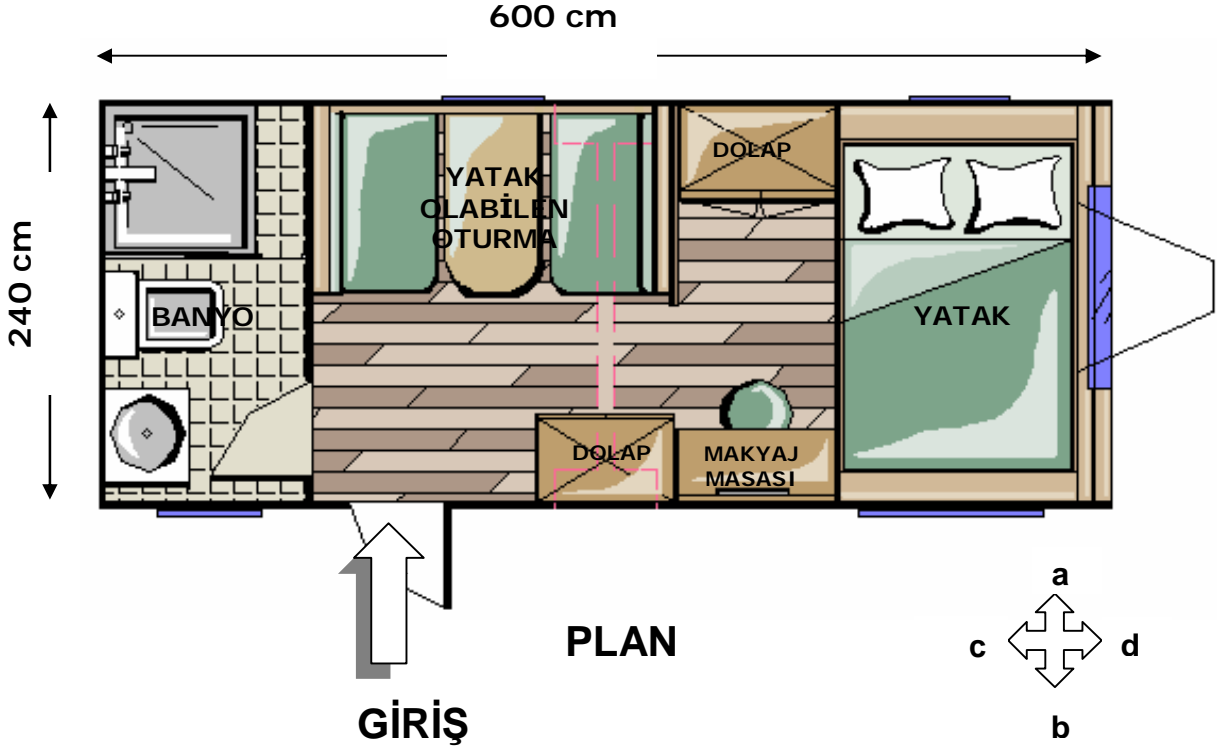

KARAVAN GÖRÜNÜŞLÜ "MOBİL EV" KONA KLAMA:

KARAVAN GÖRÜNÜŞLÜ "MOBİL EV" KONAKLAMA:

b- GÖRÜNÜŞÜ

a- GÖRÜNÜŞÜ

d- GÖRÜNÜŞÜ

c- GÖRÜNÜŞÜ

KARAVAN GÖRÜNÜŞLÜ “MOBİL EV” KONAKLAMA:

Model : SOYKAR MOBİL EV

Ölçüler : 600 cm dış gövde uzunluk x 240 cm dış gövde en

Yerden yükseklik : 260 cm

Max. Dış gövde yüksekliği : 220 cm

Min. Dış gövde yüksekliği : 162 cm

Özellikler : Soykar 570 dış görünümüne sahip, Çelik kuşak kasalı, fiberglass dış gövde, Mdf iç gövde kaplamalı, Sabit tip banyoya sahip, 2 çocuk ve 2 yetişkin yatma kapasiteli, Minibar alanı, giysi dolabı olan, Soykar 570 model, yuvarlak yan ve bombeli ön camlı, füme renk havallı otocamı olan, otel tipi karavan görünümüne sahip mobil ev”. Soykar 570 den daha uzun ve geniş kullanılan malzemeler ise ağırlık kaygısı gözetmeksizin seçilen kaplamalı mobilya malzemeleridir. **Araç ile uzun mesafe çekilemez.** Kamyon ile taşınacaktır.

Şase uzunluk	: 570 cm
Frenli kafa ile beraber uzunluk	: 660 cm
Dış en (tamponlar ile beraber)	: 230 cm
Karavan içi en	: 220 cm
Yerden itibaren yükseklik	: 260 cm
Karavan içi yükseklik	: 215- 195 cm
Dingil	: Amortisörlü torsiyon- 1 adet
Şase	: Çelik profil karkas
Fren mekanizması	: Var
Kasa	: Çelik kutu profil karkas
İzolasyon	: polüretan köpük
Dış gövde kaplama	: Fiberglass- yekpare
İç gövde kaplama	: MDF lam- ahşap
Yatma kapasitesi	: 4 kişi
Pissu tesisatı	:Dış Bağlantılı
Temiz su tesisatı	:Dış Bağlantılı
Banyo tuvalet kabini	: 1 adet- Sabit tip- Fiberglass duvar, seramik yer, klozet- lavabo-duşakabin
Batarya	: 2 adet- lavabo ve duş
Seramik lavabo	: 1 adet
Seramik klozet	: 1 adet
Duş teknesi	: Akriik- 1adet
Duşakabin	: 1 adet
Islak zemin kaplama	: Seramik
Taban kaplama	: Laminant parke
Oturma alanı	: 4 kişilik- 2 kişilik yatak olabilen, Çok fonksiyonlu
Giysi Dolabı	: Var
Ara bölme	: Var
Klima	: 1 adet
Bagaj	: Var
Yatak odası	: 1 adet- çift kişilik yatak
Etajer	: 2 adet
Servis alanı	: Minibar için dolap
Kaldırma ayakları	: 6 adet- krikolu