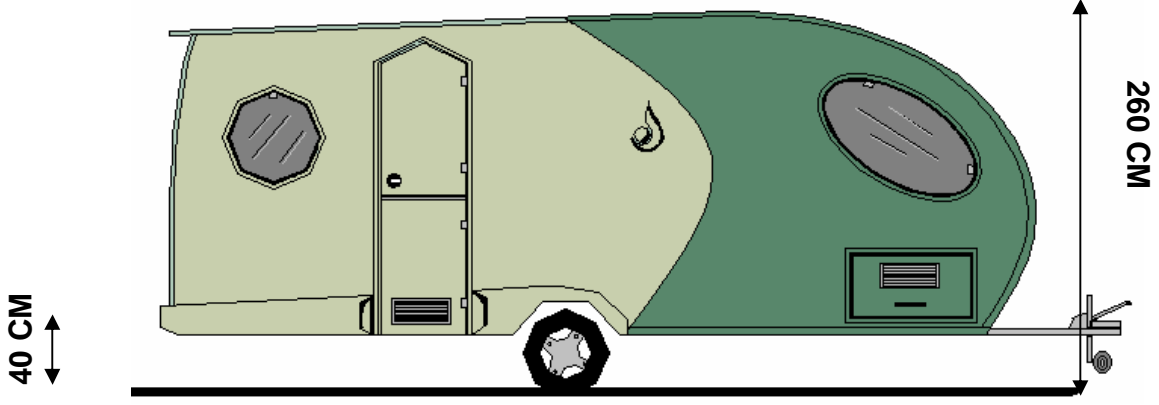

KARAVAN GÖRÜNÜŞLÜ "MOBİL EV" KONA KLAMA:

KARAVAN GÖRÜNÜŞLÜ "MOBİL EV" KONAKLAMA:

b- GÖRÜNÜŞÜ

a- GÖRÜNÜŞÜ

d- GÖRÜNÜŞÜ

c- GÖRÜNÜŞÜ

KARAVAN GÖRÜNÜŞLÜ “MOBİL EV” KONAKLAMA:

Model : SOYKAR MOBİL EV

Ölçüler : 600 cm dış gövde uzunluk x 240 cm dış gövde en

Yerden yükseklik : 260 cm

Max. Dış gövde yüksekliği : 220 cm

Min. Dış gövde yüksekliği : 162 cm

Özellikler : Soykar 570 dış görünümüne sahip, Çelik kuşak kasalı, fiberglass dış gövde, Mdf iç gövde kaplamalı, Sabit tip banyoya sahip, 2 çocuk ve 2 yetişkin yatma kapasiteli, Minibar alanı, giysi dolabı olan, Soykar 570 model, yuvarlak yan ve bombeli ön camlı, füme renk havallı otocamı olan, otel tipi karavan görünümüne sahip mobil ev”. Soykar 570 den daha uzun ve geniş kullanılan malzemeler ise ağırlık kaygısı gözetmeksizin seçilen kaplamalı mobilya malzemeleridir. **Araç ile uzun mesafe çekilemez.** Kamyon ile taşınacaktır.

Şase uzunluk	: 570 cm
Frenli kafa ile beraber uzunluk	: 660 cm
Dış en (tamponlar ile beraber)	: 230 cm
Karavan içi en	: 220 cm
Yerden itibaren yükseklik	: 260 cm
Karavan içi yükseklik	: 215- 195 cm
Dingil	: Amortisörlü torsiyon- 1 adet
Şase	: Çelik profil karkas
Fren mekanizması	: Var
Kasa	: Çelik kutu profil karkas
İzolasyon	: polüretan köpük
Dış gövde kaplama	: Fiberglass- yekpare
İç gövde kaplama	: MDF lam- ahşap
Yatma kapasitesi	: 4 kişi
Pissu tesisatı	:Dış Bağlantılı
Temiz su tesisatı	:Dış Bağlantılı
Banyo tuvalet kabini	: 1 adet- Sabit tip- Fiberglass duvar, seramik yer, klozet- lavabo-duşakabin
Batarya	: 2 adet- lavabo ve duş
Seramik lavabo	: 1 adet
Seramik klozet	: 1 adet
Duş teknesi	: Akriik- 1adet
Duşakabin	: 1 adet
Islak zemin kaplama	: Seramik
Taban kaplama	: Laminant parke
Oturma alanı	: 4 kişilik- 2 kişilik yatak olabilen, Çok fonksiyonlu
Giysi Dolabı	: Var
Ara bölme	: Var
Klima	: 1 adet
Bagaj	: Var
Yatak odası	: 1 adet- çift kişilik yatak
Etajer	: 2 adet
Servis alanı	: Minibar için dolap
Kaldırma ayakları	: 6 adet- krikolu