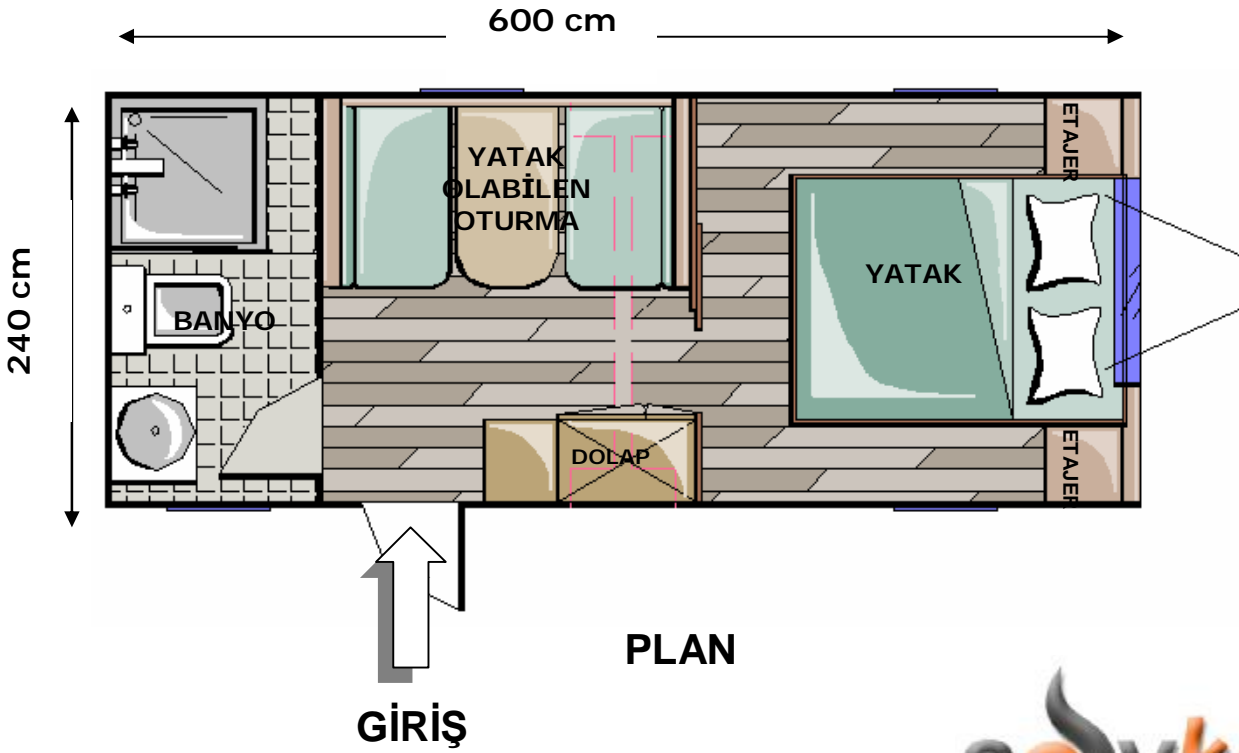

KARAVAN GÖRÜNÜŞLÜ "MOBİL EV" KONA KLAMA:

KARAVAN GÖRÜNÜŞLÜ "MOBİL EV" KONAKLAMA:

b- GÖRÜNÜŞÜ

a- GÖRÜNÜŞÜ

d- GÖRÜNÜŞÜ

c- GÖRÜNÜŞÜ

KARAVAN GÖRÜNÜŞLÜ “MOBİL EV” KONAKLAMA:

Model : SOYKAR MOBİL EV

Ölçüler : 600 cm dış gövde uzunluk x 240 cm dış gövde en

Yerden yükseklik : 260 cm

Max. Dış gövde yüksekliği : 220 cm

Min. Dış gövde yüksekliği : 162 cm

Özellikler : Soykar 570 dış görünümüne sahip, Çelik kuşak kasalı, fiberglass dış gövde, Mdf iç gövde kaplamalı, Sabit tip banyoya sahip, 2 çocuk ve 2 yetişkin yatma kapasiteli, Minibar alanı, giysi dolabı olan, Soykar 570 model, yuvarlak yan ve bombeli ön camlı, füme renk havallı otocamı olan, otel tipi karavan görünümüne sahip mobil ev”. Soykar 570 den daha uzun ve geniş kullanılan malzemeler ise ağırlık kaygısı gözetmeksizin seçilen kaplamalı mobilya malzemeleridir. **Araç ile uzun mesafe çekilemez.** Kamyon ile taşınacaktır.

Şase uzunluk	: 570 cm
Frenli kafa ile beraber uzunluk	: 660 cm
Dış en (tamponlar ile beraber)	: 230 cm
Karavan içi en	: 220 cm
Yerden itibaren yükseklik	: 260 cm
Karavan içi yükseklik	: 215- 195 cm
Dingil	: Amortisörlü torsiyon- 1 adet
Şase	: Çelik profil karkas
Fren mekanizması	: Var
Kasa	: Çelik kutu profil karkas
İzolasyon	: polüretan köpük
Dış gövde kaplama	: Fiberglass- yekpare
İç gövde kaplama	: MDF lam- ahşap
Yatma kapasitesi	: 4 kişi
Pissu tesisatı	:Dış Bağlantılı
Temiz su tesisatı	:Dış Bağlantılı
Banyo tuvalet kabini	: 1 adet- Sabit tip- Fiberglass duvar, seramik yer, klozet- lavabo-duşakabin
Batarya	: 2 adet- lavabo ve duş
Seramik lavabo	: 1 adet
Seramik klozet	: 1 adet
Duş teknesi	: Akriik- 1adet
Duşakabin	: 1 adet
Islak zemin kaplama	: Seramik
Taban kaplama	: Laminant parke
Oturma alanı	: 4 kişilik- 2 kişilik yatak olabilen, Çok fonksiyonlu
Giysi Dolabı	: Var
Ara bölme	: Var
Klima	: 1 adet
Bagaj	: Var
Yatak odası	: 1 adet- çift kişilik yatak
Etajer	: 2 adet
Servis alanı	: Minibar için dolap
Kaldırma ayakları	: 6 adet- krikolu