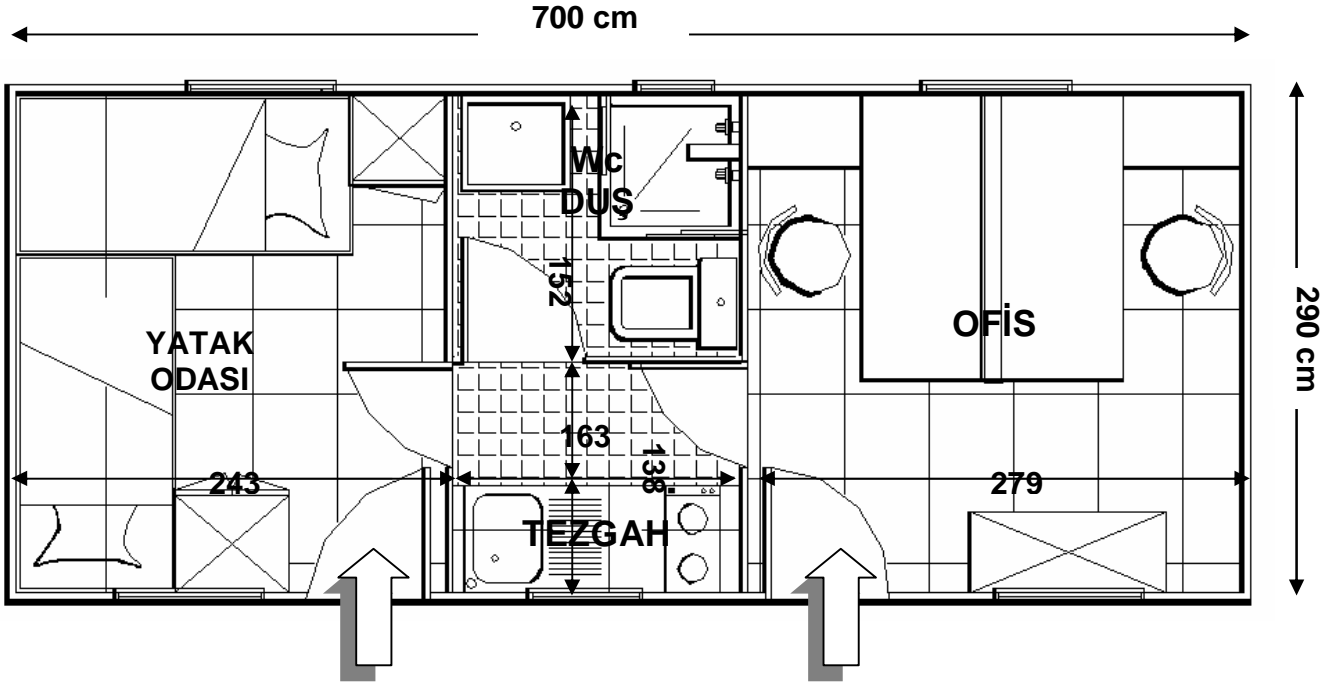

## OFİS VE YATMA ALANLI KONTEYNER:

## OFİS VE YATMA ALANLI KONTEYNER:

**Model**

: SOYKAR KONTEYNER

**Ölçüler**

: 7,000 mm uzunluk x 2,900 mm genişlik x 2,400 mm yükseklik

**Özellikler**

: Çelik kasa konstrüksiyonlu, fiberglass dış yüzey kaplamalı, 1 adet-iki kişilik yatak odası, 1 adet duş- tuvalet, 1 adet çay ocağı ve mutfak alanı, 1 adet-iki kişilik ofis alanları bulunan konteyner.

- Alan: 20.30 m2
- Dış gövde fiberglass kaplama
- İç gövde MDFLam kaplama
- 3 adet PVC+ ısıcam pencere
- 2 adet PVC kapı
- Ara bölmeler
- 3 adet iç kapı
- Islak mekan zemin kaplaması
- 4 adet florasan iç aydınlatma
- 1 adet dış aydınlatma
- 3 cm foamboard izolasyon
- Çelik kuşak gövde
- Çelik şase
- Taban
- 7 adet priz
- 4 adet anahtar
- Temiz su tesisatı
- Pissu tesisatı
- 1 adet evye
- 2 adet batarya
- 1 adet duş bataryası
- 1 adet duş teknesi
- 1 adet klozet
- 1 adet lavabo
- 1 adet giriş buatı
- TV ve telefon girişleri
- Akrilik astar
- Akrilik dış boya
- Sigortalar ve sigorta kutusu