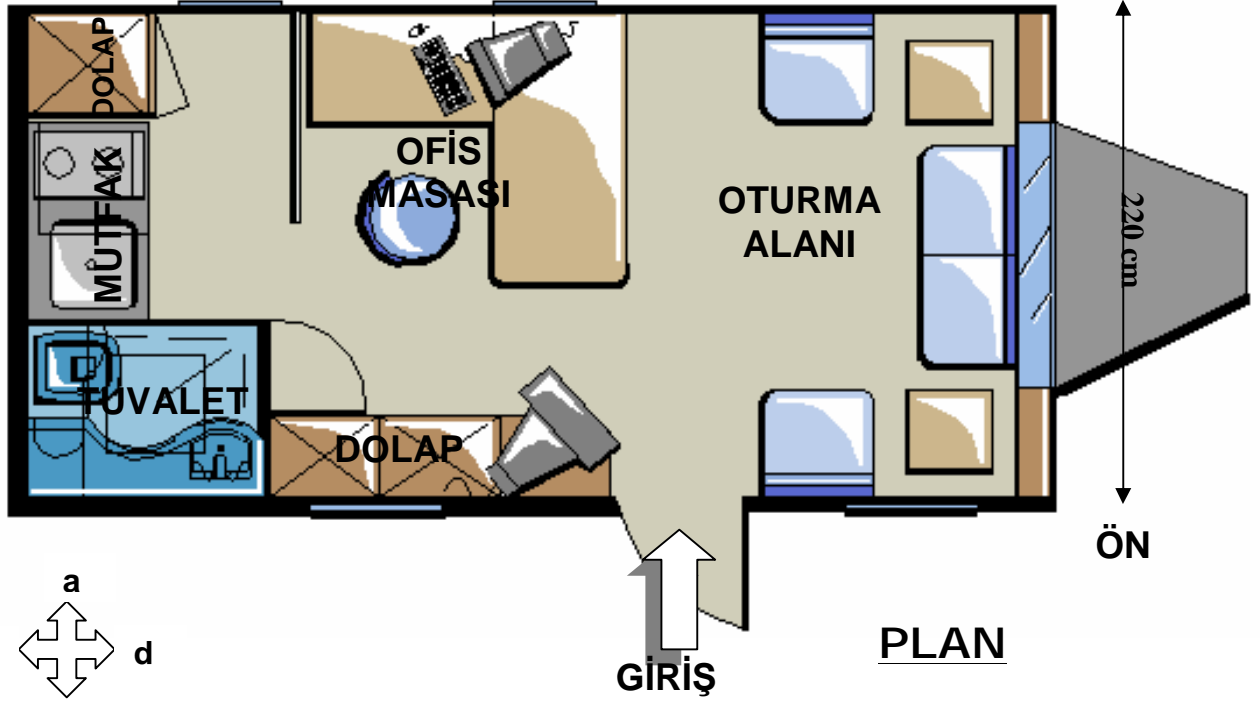

SOYKAR 450 "OFİS" MODEL KARAVAN:

ARKA

470 cm

SOYKAR 450 "OFİS" MODEL KARAVAN:

Model : SOYKAR KARAVAN

Ölçüler : 470cm dış gövde uzunluk x 220 cm dış gövde en (tamponlar dahil)
Yerden yükseklik : 265 cm
Max. Dış gövde yüksekliği : 215 cm
Min. Dış gövde yüksekliği : 160 cm

Özellikler : Araç ile çekilebilir, çalışma masası ve ziyaretçi kabul yeri esas olan, karavan tipi mobil tuvalet kabini olup banyo ve sıcak su fonksiyonları olmayan, çay ocağı ve servis amaçlı, buzdolabı dahil mutfak alanı olan, Evrak dolapları olan, 37 ekran Televizyon dahil, hafif, dayanıklı, iç- dış fiberglass kaplamalı, frenli kafa ile amortisörlü dingil mekanizmalarına sahip, pis su deposu ve atık su deposu olan, hem 220 V hem de 12 V elektrik sistemi olan Karavan.