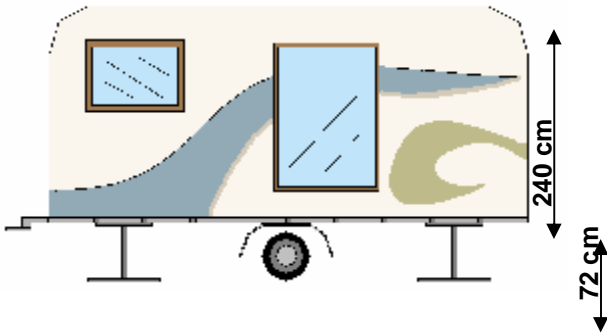

SOYKAR " MOBİL EV":

SOYKAR " MOBİL EV":

Model : SOYKAR MOBİL EV

Ölçüler : 6000mm uzunluk x 2500mm genişlik x 2400mm yükseklik (dış gövde)

Özellikler : Çelik kutu profil kasa konstrüksiyonlu, 1 adet düz dingilli, mono blok Fiberglass dış gövde yüzey kaplamalı, dış gövde üzeri boya ile desen çalışmalı, 140cm x 190cm çift kişilik yada 2 adet 90 cm x 190 cm tek kişilik yataklı, oturma alanlı, karayollarına uygun çekilebilir ölçülere sahip, kuvetli, duşakabinli banyosu olan, ahşap desenli ve renkli, sineklikli PVC kapı ve pencereli, servis tezgahı ve giysi dolabı olan otel tipi, 1 adet klima karavan görünüşünde yuvarlak köşelere sahip " mobil ev" kabin.

Alan: 15 m2

- Dış gövde fiberglass kaplama
- İç gövde MDFLam kaplama
- 2 adet PVC+ ısıcam sabit pencere
- 3 adet PVC vasistaslı pencere
- 1 adet PVC kapı
- Sineklik
- 2 adet okuma lambası
- 1 adet gömme spot lamba
- 2 adet tavan apliği
- 1 adet dış aydınlatma
- Foamboard izolasyon
- Çelik kuşak gövde
- Çelik şase
- 1 adet frensiz dingil
- 1 adet çeki topuzu ve kafası
- 2 adet stop lambası
- Çekici araç lamba bağlantısı
- Çamurluk
- Taban
- 4 adet priz
- 2 adet anahtar
- Temiz su tesisatı
- Pissu tesisatı
- Ara bölme
- 1 adet iç kapı
- 1 adet lavabo
- 1 adet batarya
- 1 adet duş bataryası
- 1 adet klozet
- 1 adet 140 x 70 cm küvet
- 1 adet duşakabin
- Islak zemin yer kaplaması (10x 10 seramik)
- Banyo aynası
- Banyo aksesuarları (sabunluk, kağıtlık, el havlusu askısı, banyo havlusu rafı, havlu askıları, tuvalet fırçası)
- 1 adet çift kişilik (140 x 190 cm) veya 2 adet 90 x 190 cm tek kişilik yatak
- 1 adet çift kişilik veya 2 adet tek kişilik karyola
- 1 adet giysi dolabı
- 2 adet komidin
- 1 adet servis tezgahı
- 1 adet boy aynası
- 2 adet askılık
- 2 adet tek kişilik koltuk ve sehpa
- 1 adet giriş buatı
- Laminant perke zemin kaplaması
- TV ve telefon girişleri
- Akrilik astar
- Desenli çalışmalı akrilik dış boya
- Sigortalar ve sigorta kutusu