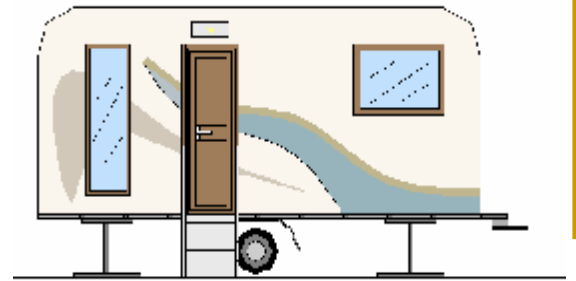

SOYKAR " MOBİL EV":

SOYKAR " MOBİL EV":

Model : SOYKAR MOBİL EV

Ölçüler : 6000mm uzunluk x 2500mm genişlik x 2400mm yükseklik (dış gövde)

Özellikler : Çelik kutu profil kasa konstrüksiyonlu, 1 adet düz dingilli, mono blok Fiberglass dış gövde yüzey kaplamalı, dış gövde üzeri boya ile desen çalışmalı, 140cm x 190cm çift kişilik yada 2 adet 90 cm x 190 cm tek kişilik yataklı, oturma alanlı, karayollarına uygun çekilebilir ölçülere sahip, kuvetli, duşakabinli banyosu olan, ahşap desenli ve renkli, sineklikli PVC kapı ve pencereli, servis tezgahı ve giysi dolabı olan otel tipi, 1 adet klima karavan görünüşünde yuvarlak köşelere sahip " mobil ev" kabin.