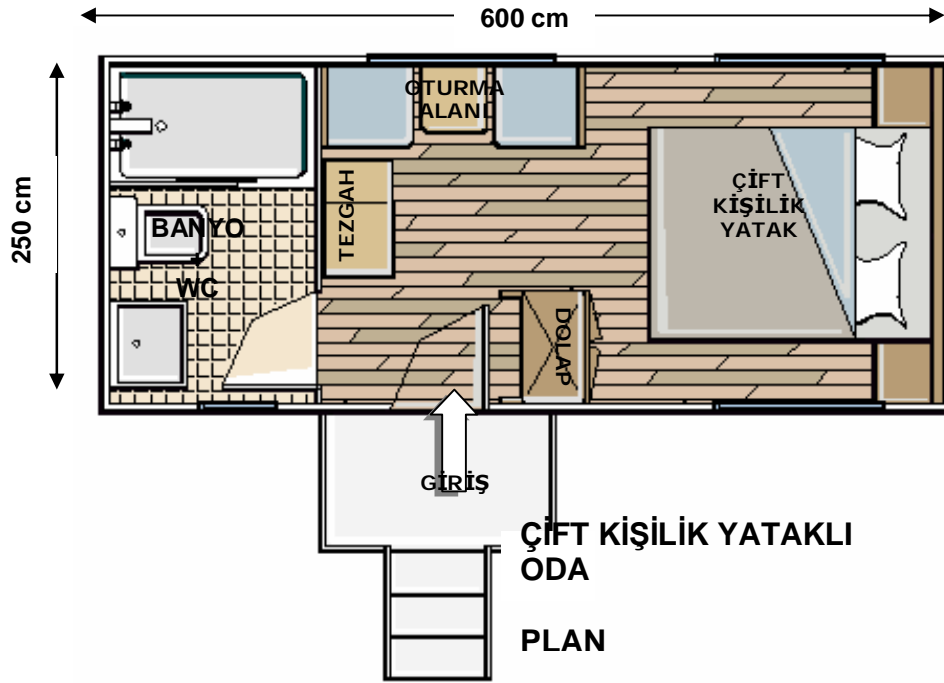

SOYKAR " MOBİL EV":

SOYKAR " MOBİL EV":

Model : SOYKAR MOBİL EV

Ölçüler : 6000mm uzunluk x 2500mm genişlik x 2400mm yükseklik (dış gövde)

Özellikler : Çelik kutu profil kasa konstrüksiyonlu, 1 adet düz dingilli, mono blok Fiberglass dış gövde yüzey kaplamalı, dış gövde üzeri boya ile desen çalışmalı, 140cm x 190cm çift kişilik yada 2 adet 90 cm x 190 cm tek kişilik yataklı, oturma alanlı, karayollarına uygun çekilebilir ölçülere sahip, kuvetli, duşakabinli banyosu olan, ahşap desenli ve renkli, sineklikli PVC kapı ve pencereli, servis tezgahı ve giysi dolabı olan otel tipi, 1 adet klima karavan görünüşünde yuvarlak köşelere sahip " mobil ev" kabin.

Alan: 15 m2

- Dış gövde fiberglass kaplama
- İç gövde MDFLam kaplama
- 2 adet PVC+ ısıcam sabit pencere
- 3 adet PVC vasistaslı pencere
- 1 adet PVC kapı
- Sineklik
- 2 adet okuma lambası
- 1 adet gömme spot lamba
- 2 adet tavan apliği
- 1 adet dış aydınlatma
- Foamboard izolasyon
- Çelik kuşak gövde
- Çelik şase
- 1 adet frensiz dingil
- 1 adet çeki topuzu ve kafası
- 2 adet stop lambası
- Çekici araç lamba bağlantısı
- Çamurluk
- Taban
- 4 adet priz
- 2 adet anahtar
- Temiz su tesisatı
- Pissu tesisatı
- Ara bölme
- 1 adet iç kapı
- 1 adet lavabo
- 1 adet batarya
- 1 adet duş bataryası
- 1 adet klozet
- 1 adet 140 x 70 cm küvet
- 1 adet duşakabin
- Islak zemin yer kaplaması (10x 10 seramik)
- Banyo aynası
- Banyo aksesuarları (sabunluk, kağıtlık, el havlusu askısı, banyo havlusu rafı, havlu askıları, tuvalet fırçası)
- 1 adet çift kişilik (140 x 190 cm) veya 2 adet 90 x 190 cm tek kişilik yatak
- 1 adet çift kişilik veya 2 adet tek kişilik karyola
- 1 adet giysi dolabı
- 2 adet komidin
- 1 adet servis tezgahı
- 1 adet boy aynası
- 2 adet askılık
- 2 adet tek kişilik koltuk ve sehpa
- 1 adet giriş buatı
- Laminant perke zemin kaplaması
- TV ve telefon girişleri
- Akrilik astar
- Desenli çalışmalı akrilik dış boya
- Sigortalar ve sigorta kutusu