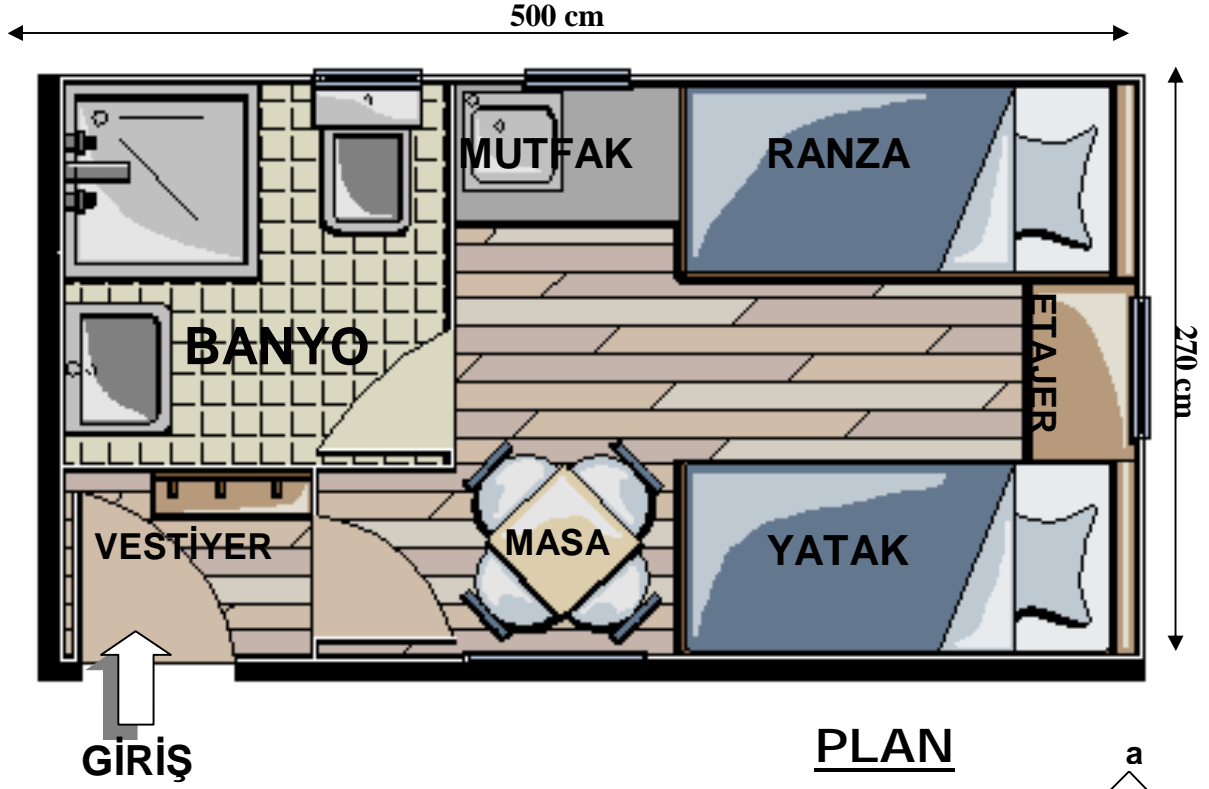

SOYKAR 'EV TİPİ' KONTEYNER:

SOYKAR 'EV TİPİ' KONTEYNER

Model : SOYKAR KONTEYNER

Ölçüler : 5,000 mm uzunluk x 2,700 mm genişlik x 2,400 mm yükseklik.

Özellikler : 3 kişilik yatma kapasiteli, duş+tuvaletten oluşan 3.24 m2 banyo ünitesi, 4'lü set üstü ocak ve lavabo ölçülerine uygun, fiberglas servis tezgahlı ve alt- üst dolaplı mutfak alanı, pissu ve temiz su tesisatı döşeli, banyo içerisi fiberglas duvar kaplamalı konteyner. Kolayca taşınabilir, tekerleksizdir.

- Alan: 13.5 m2
- Dış gövde kaplama
- İç gövde MDFLam kaplama- ahşap desenli
- Ara bölme
- 4 adet PVC+ ısıcam pencere- beyaz renk
- 1 adet çelik kapı
- 2 adet iç kapı
- Dış kapı üzeri çift kilit
- 4 adet florasan iç aydınlatma
- 1 adet dış aydınlatma
- Foamboard izolasyon
- Çelik kuşak gövde
- Çelik şase
- Taban
- Laminant parke zemin kaplama
- 4 adet priz
- 3 adet anahtar
- 1 adet giriş buatı
- Temizsu tesisatı
- Pissu tesisatı
- Islak alan yalıtımlı yer kaplama-seramik
- 1 adet lavabo
- 1 adet klozet
- 1 adet 90x 90 cm duş teknesi
- Duşakabin
- Mutfak alt ve üst dolapları
- 1 adet evye
- 1 adet duş bataryası
- 1 adet batarya
- Perdelikler
- 1 adet TV ve telefon girişleri
- Epoksi astar
- Polüretan dış boya- beyaz renk
- Sigortalar ve sigorta kutusu