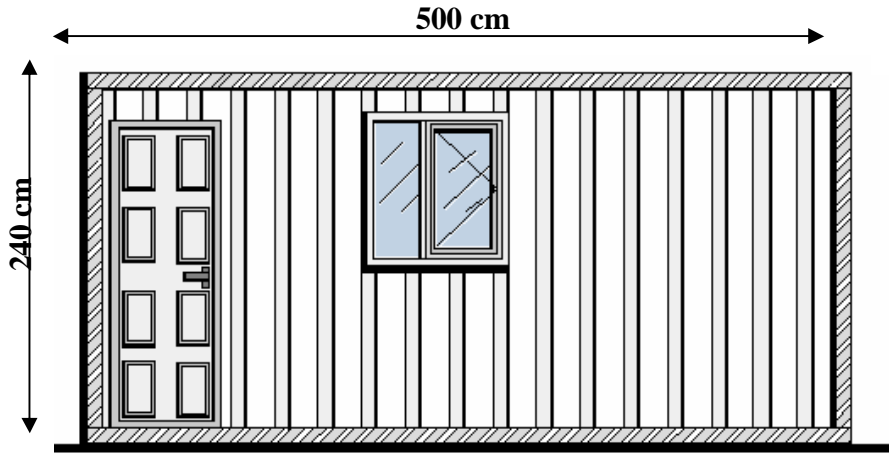

SOYKAR 'EV TİPİ' KONTEYNER:

SOYKAR 'EV TİPİ' KONTEYNER

Model : SOYKAR KONTEYNER

Ölçüler : 5,000 mm uzunluk x 2,700 mm genişlik x 2,400 mm yükseklik.

Özellikler : 3 kişilik yatma kapasiteli, duş+tuvaletten oluşan 3.24 m2 banyo ünitesi, 4'lü set üstü ocak ve lavabo ölçülerine uygun, fiberglas servis tezgahlı ve alt- üst dolaplı mutfak alanı, pissu ve temiz su tesisatı döşeli, banyo içerisi fiberglas duvar kaplamalı konteyner. Kolayca taşınabilir, tekerleksizdir.

- Alan: 13.5 m2
- Dış gövde kaplama
- İç gövde MDFLam kaplama- ahşap desenli
- Ara bölme
- 4 adet PVC+ ısıcam pencere- beyaz renk
- 1 adet çelik kapı
- 2 adet iç kapı
- Dış kapı üzeri çift kilit
- 4 adet florasan iç aydınlatma
- 1 adet dış aydınlatma
- Foamboard izolasyon
- Çelik kuşak gövde
- Çelik şase
- Taban
- Laminant parke zemin kaplama
- 4 adet priz
- 3 adet anahtar
- 1 adet giriş buatı
- Temizsu tesisatı
- Pissu tesisatı
- Islak alan yalıtımlı yer kaplama-seramik
- 1 adet lavabo
- 1 adet klozet
- 1 adet 90x 90 cm duş teknesi
- Duşakabin
- Mutfak alt ve üst dolapları
- 1 adet evye
- 1 adet duş bataryası
- 1 adet batarya
- Perdelikler
- 1 adet TV ve telefon girişleri
- Epoksi astar
- Polüretan dış boya- beyaz renk
- Sigortalar ve sigorta kutusu